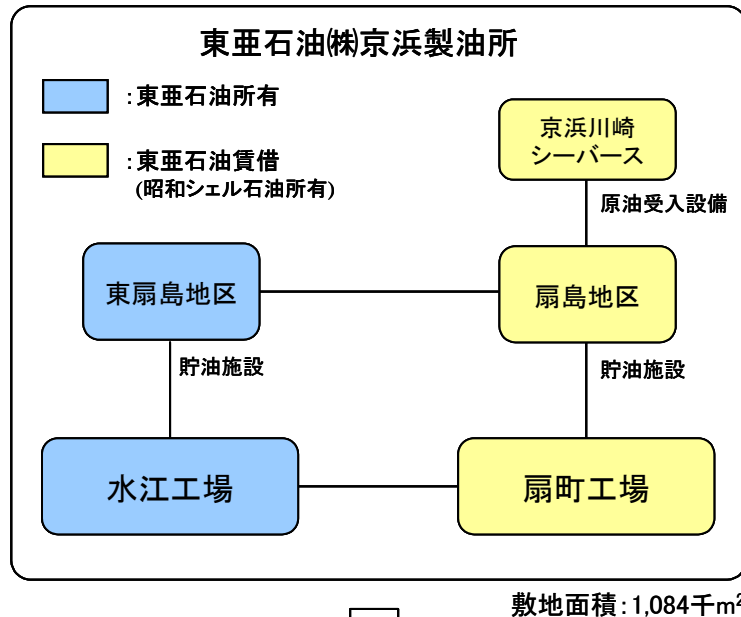

京浜製油所 概略図

現在

扇町工場閉鎖後